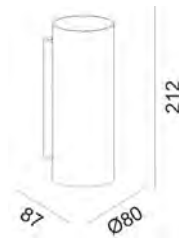

NEW

DRUM WALL IP

3000K - 700 lm

DRWIP630B

230V

9 W

175 mA

IP65

50 000 hrs
(L80/B10)

CRI / IRC
90

Energie
E

TRIAC

36°

incl. driver

NEW

DRUM WALL IP UP-DOWN

Wandlicht 50% up & 50% down / Applique 50% up & 50% down

3000K - 1200 lm

DRWIP2630B

230V

14 W

350 mA

IP65

50 000 hrs
(L80/B10)

CRI / IRC
90

Energie
E

TRIAC

36°

incl. driver