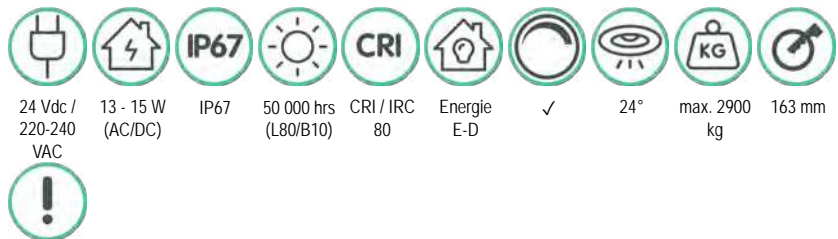

24 Vdc /
220-240
VAC

13 - 15 W
(AC/DC)

IP67

50 000 hrs
(L80/B10)

CRI / IRC
80

Energie
E-D

✓

24°

max. 2900
kg

163 mm

incl. kable / câble 50 cm
incl. recess box