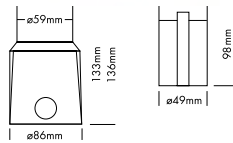

HELIX 5

3000K - 400 lm - 24 Vdc
3000K - 400 lm - 220 VAC

L171CB56R
L171CB56RAC

24 Vdc / 100-240 VAC | 5,5 - 6,3 W (AC/DC) | IP67 | 50 000 hrs (L80/B10) | CRI / IRC 80 | Energie F | ✓ | 30° | max. 750 kg | 59 mm

incl. kable / câble 50 cm
incl. recess box

HELIX 18

3000K - 1800 lm

L171CB186R

230V | 18 W | IP67 | 50 000 hrs (L80/B10) | CRI / IRC 80 | Energie D | X | 25° | max. 2900 kg | 180 mm

incl. driver
incl. kable / câble 50 cm
incl. recess box