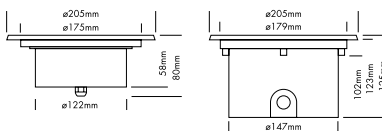

28 - 31W
RGB 35W

IP68 (max.
1 m)

50 000 hrs
(L80/B10)

CRI / IRC
70-80

Energie
E-F-G

✓

25 °

incl. kable / câble 3 m
incl. recess box
niet geschikt voor liner
/ ne convient pas pour
liner