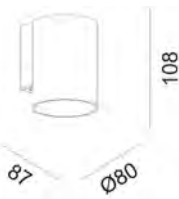

NEW

DRUM WALL IP

3000K - 700 lm

DRWIP630B

230V

9 W

175 mA

IP65

50 000 hrs
(L80/B10)

CRI / IRC
90

Energie
E

TRIAC

36°

incl. driver

NEW

DRUM WALL IP UP-DOWN

Wandlicht 50% up & 50% down / Applique 50% up & 50% down

3000K - 1200 lm

DRWIP2630B

230V

14 W

350 mA

IP65

50 000 hrs
(L80/B10)

CRI / IRC
90

Energie
E

TRIAC

36°

incl. driver