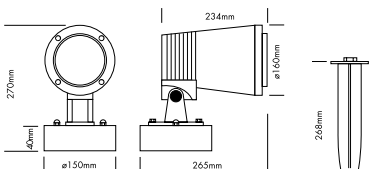

NEW

AXIS SMALL

24° - 4000K - 800 lm - 24 Vdc **L173344S**
24° - 3000K - 750 lm - 220 VAC **L173346SAC**
24° - 3000K - 750 lm - 24 Vdc **L173346S**
30° - R+G+B - 140 lm - 24 Vdc **L173340S**
grondpin / piquet small **L17334MM**
anti-glare ring / anneau anti éblouissement small **L17334ARS**

24 Vdc / 100-240 VAC Mono: 8W -7.5W(AC) RGB: 6W IP65 50 000 hrs (L80/B10) CRI / IRC 80 Energie D-F-G ✓ 24° - 30° incl. kabel / câble

NEW

AXIS MEDIUM

24° - 4000K - 3000 lm - 24 Vdc **L173344M**
24° - 3000K - 2800 lm - 220 VAC **L173346MAC**
24° - 3000K - 2800 lm - 24 Vdc **L173346M**
30° - R+G+B - 660 lm - 24 Vdc **L173340M**
grondpin / piquet medium + large **L17334MM**
anti-glare ring / anneau anti éblouissement medium **L17334ARM**

24 Vdc / 100-240 VAC Mono: 23W -26W (AC) RGB: 24W IP65 50 000 hrs (L80/B10) CRI / IRC 80 Energie D-G ✓ 24° - 30° incl. kabel / câble

NEW

AXIS LARGE

24° - 4000K - 4400 lm - 24 Vdc **L173344X**
24° - 3000K - 4400 lm - 220 VAC **L173346XB**
24° - 3000K - 4400 lm - 24 Vdc **L173346X**
35° - R+G+B - 1300 lm - 24 Vdc **L173340X**
grondpin / piquet medium + large **L17334MM**
anti-glare ring / anneau anti éblouissement large **L17334ARX**

100-240 VAC RGB: 47W Mono: 48W IP65 50 000 hrs (L80/B10) CRI / IRC 80 Energie D-G X 24° - 35° incl. kabel / câble