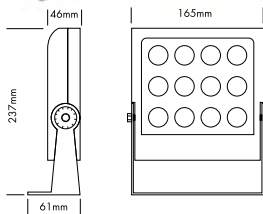

WALLWASHER 6 RGBW

6500K - R+G+B+W - 1570 lm

L1307B

24 Vdc-cc   32 W   IP65   50 000 hrs (L80/B10)   Energie G   ✓   30°   incl. kabel / câble 2 m

WALLWASHER 12 ARC RGB

R+G+B - 1380 lm

L130900

24 Vdc-cc   36 W   IP65   50 000 hrs (L80/B10)   Energie D   ✓   30°   incl. kabel / câble 2 m