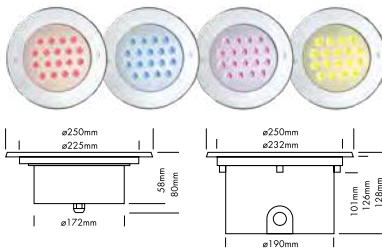

Onderwaterverlichting /
Éclairage immergeable

IP68 SERIE - 18 X 2 WATT

		20° - 5700K - 3000 lm	L136442
		20° - 3000K - 2300 lm	L136462
		45° - 3000K - 2300 lm	L136464
		25° - R+G+B - 1580 lm	L13648

24 Vdc (-cc)   48 - 53 W (RGB)   IP68 (max. 1 m)   50 000 hrs (L80/B10)   CRI / IRC 70-80   Energie E-G   ✓   20° - 25° - 45°   incl. kable / câble 3 m
incl. recess box
niet geschikt voor liner
/ ne convient pas pour liner

IP68 WALLWASHER 6 X 2 WATT

		5700K - 1100 lm	L132042G
		3000K - 1000 lm	L13206
		R+G+B - 630 lm	L132082G

24 Vdc (-cc)   12 - 15 W RGB 18W   IP68 (max. 1 m)   50 000 hrs (L80/B10)   CRI / IRC > 70   Energie D-F-G   ✓   30°   incl. kable / câble 3 m
incl. inox voet / pied