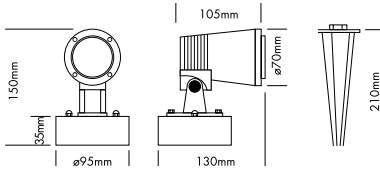

NEW

AXIS SMALL

24° - 4000K - 800 lm - 24 Vdc **L173344S**
24° - 3000K - 750 lm - 220 VAC **L173346SAC**
24° - 3000K - 750 lm - 24 Vdc **L173346S**
30° - R+G+B - 140 lm - 24 Vdc **L173340S**
grondpin / piquet small **L17334MM**
anti-glare ring / anneau anti éblouissement small **L17334ARS**

24 Vdc / 100-240 VAC Mono: 8W -7.5W(AC) RGB: 6W IP65 50 000 hrs (L80/B10) CRI / IRC 80 Energie D-F-G ✓ 24° - 30° incl. kabel / câble

NEW

AXIS MEDIUM

24° - 4000K - 3000 lm - 24 Vdc **L173344M**
24° - 3000K - 2800 lm - 220 VAC **L173346MAC**
24° - 3000K - 2800 lm - 24 Vdc **L173346M**
30° - R+G+B - 660 lm - 24 Vdc **L173340M**
grondpin / piquet medium + large **L17334MM**
anti-glare ring / anneau anti éblouissement medium **L17334ARM**

24 Vdc / 100-240 VAC Mono: 23W -26W (AC) RGB: 24W IP65 50 000 hrs (L80/B10) CRI / IRC 80 Energie D-G ✓ 24° - 30° incl. kabel / câble

NEW

AXIS LARGE

24° - 4000K - 4400 lm - 24 Vdc **L173344X**
24° - 3000K - 4400 lm - 220 VAC **L173346XB**
24° - 3000K - 4400 lm - 24 Vdc **L173346X**
35° - R+G+B - 1300 lm - 24 Vdc **L173340X**
grondpin / piquet medium + large **L17334MM**
anti-glare ring / anneau anti éblouissement large **L17334ARX**

100-240 VAC RGB: 47W Mono: 48W IP65 50 000 hrs (L80/B10) CRI / IRC 80 Energie D-G X 24° - 35° incl. kabel / câble