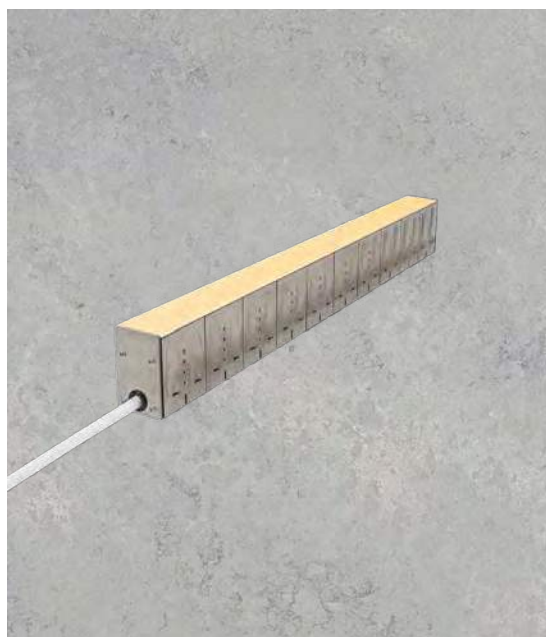

FLEXWAY LINEAR