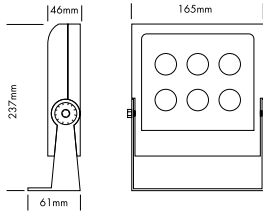

WALLWASHER 6 RGBW

6500K - R+G+B+W - 1570 lm

L1307B

24 Vdc-cc   32 W   IP65   50 000 hrs (L80/B10)   Energie G   ✓   30°   incl. kabel / câble 2 m

WALLWASHER 12 ARC RGB

R+G+B - 1380 lm

L130900

24 Vdc-cc   36 W   IP65   50 000 hrs (L80/B10)   Energie D   ✓   30°   incl. kabel / câble 2 m