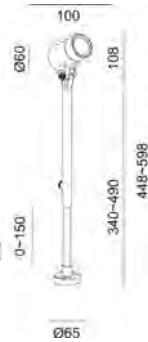

40 mm

incl. kable / câble 50 cm
 incl. recess box

SOLEX

3000K - 730 lm
excl. lamp / lampe

SOGU10B
SOGU10BZL

incl. water-stop

hoogte aanpasbaar / hauteur réglable

SOLEX 300