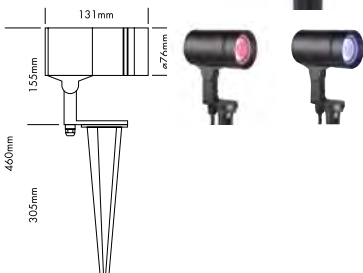

GARDEN SPOT LIGHT 1 X 3W

3000K - 200 lm - 24 Vdc
3000K - 200 lm - 220 VAC
30° - R+G+B - 110 lm - 24 Vdc
grondpin / piquet

L173163B
L173163BAC
L17318B
L1731M

24 Vdc / 100-240 VAC | 2,5 - 4 W (RGB) | IP65 | 50 000 hrs (L80/B10) | CRI / IRC 80 | Energie E-D | ✓ | 30° | incl. kable / cable 2 m

GARDEN SPOT LIGHT COB 8

5000K - 650 lm - 24 Vdc
3000K - 1000 lm - 24 Vdc
3000K - 1000 lm - 220 VAC
R+G+B+W - 230 lm - 24 Vdc

L173GCB084
L173GCB086
L173GCB086AC
L173GRW0

24 Vdc / 100-240 VAC | 9 - 11W (AC/DC) RGB 8W | IP65 | 50 000 hrs (L80/B10) | CRI / IRC 80 | Energie D-G | X | 20° - 30° | incl. kable / cable 50 cm | incl. grondpin / piquet