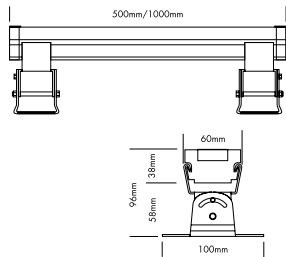

BAR RGBW IP65

50cm - 6500K - R+G+B+W 1600 lm
100 cm - 6500K - R+G+B+W 3200 lm

L16315
L16310

24 Vdc-cc 34 - 68 W IP65 50 000 hrs (L80/B10) Energie E-G ✓ 30° incl. kabel / câble max 4 m / power input

BAR ULTRASLIM

26,3 cm - 6000K - 1100 lm
26,3 cm - 3000K - 1000 lm
51,3 cm - 6000K - 1100 lm
51,3 cm - 3000K - 1000 lm
101,3 cm - 6000K - 1100 lm
101,3 cm - 3000K - 1000 lm

L114242G
L114262G
L114542G
L114562G
L114042G
L114062G

24 Vdc 4 - 7,3 - 14,6 W IP65 50 000 hrs (L80/B10) Energie E ✓ 40° incl. kabel / câble max 6 m / power input

BAR ULTRASLIM ACCESSORIES

Verlengkabel IP65 met man / vrouw stekker / Câble de rallongement IP65 avec prise mâle / femelle

50 cm
100 cm
200 cm
500 cm

L5US005
L5US010
L5US020
L5US050

Reflector Cap

25,5 cm
50,5 cm
100,5 cm

L1142R
L1145R
L1140R