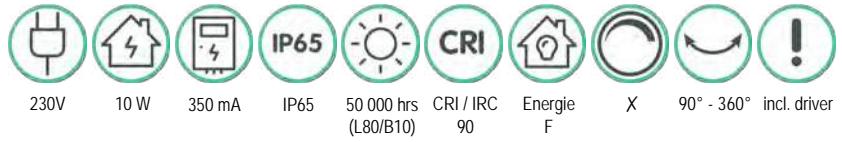

incl. driver

TILT OUTDOOR

3000K - 700 lm
3000K - 700 lm

TLO9W01
TLO9W05

DRUM MINI IP

3000K - 730 lm
2700K - 660 lm
3000K - 730 lm
2700K - 660 lm
excl. lamp / lampe
excl. lamp / lampe

DRMIP5W30
DRMIP5W27
DRMIP5B30
DRMIP5B27
DRMIP5WZL
DRMIP5BZL