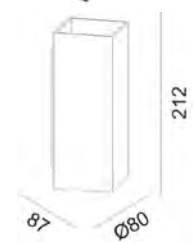

LUNAR

Wandlicht up & down / Applique up & down (3 posities / positions: 35° / 85° - 50° / 50° - 85° / 35°)

	3000K - 400 lm	LUFRW
		LUFRB
		LU1330

NEW

BLOX WALL IP

3000K - 700 lm

BLWIP630B

NEW