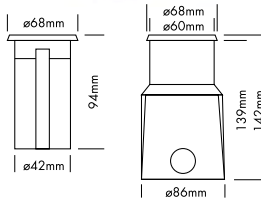

Energie
D

✓

30 °

incl. kable /
câble 3 m
incl. inox
voet / pied

Onderwaterverlichting /
Éclairage immergeable

IP68 SERIE - 1 X 3 WATT

15° - 5700K - 200 lm
30° - 5700K - 200 lm
asy 45°/00° - 5700K - 200 lm
30° - 3000K - 200 lm
asy 45°/00° - 3000K - 200 lm
25° - R+G+B - 130 lm