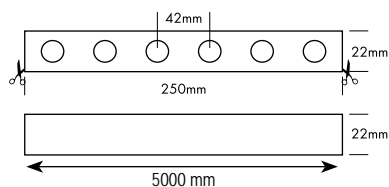

FLEX STRIP WALL - WIT/BLANC

30° - 4000K - 2100 lm/m	L15W083
45° - 4000K - 2100 lm/m	L15W084
60° - 4000K - 2100 lm/m	L15W086
30° - 3000K - 1900 lm/m	L15W063
45° - 3000K - 1900 lm/m	L15W064
60° - 3000K - 1900 lm/m	L15W066
30° - 2700K - 1900 lm/m	L15W263
45° - 2700K - 1900 lm/m	L15W264
60° - 2700K - 1900 lm/m	L15W266

24 Vdc 19 W / m IP65 24 LEDs / m 25 cm / 6 LEDs Elke / tous les 5 m 50 000 hrs (L80/B10) CRI / IRC 90 Energie E-F buigradius / radius de pliage 100 mm

FLEX STRIP WALL - GRIJS/GRIS

30° - 4000K - 1700 lm/m	L15G083
45° - 4000K - 1700 lm/m	L15G084
60° - 4000K - 1700 lm/m	L15G086
30° - 3000K - 1500 lm/m	L15G063
45° - 3000K - 1500 lm/m	L15G064
60° - 3000K - 1500 lm/m	L15G066
30° - 2700K - 1500 lm/m	L15G263
45° - 2700K - 1500 lm/m	L15G264
60° - 2700K - 1500 lm/m	L15G266

24 Vdc 19 W / m IP65 24 LEDs / m 25 cm / 6 LEDs Elke / tous les 5 m 50 000 hrs (L80/B10) CRI / IRC 90 Energie E-F buigradius / radius de pliage 100 mm