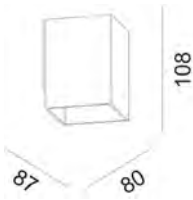

NEW

BLOX WALL IP

3000K - 700 lm

BLWIP630B

NEW

BLOX WALL IP UP-DOWN

Wandlicht 50% up & 50% down / Applique 50% up & 50% down

3000K - 1200 lm

BLWIP2630B