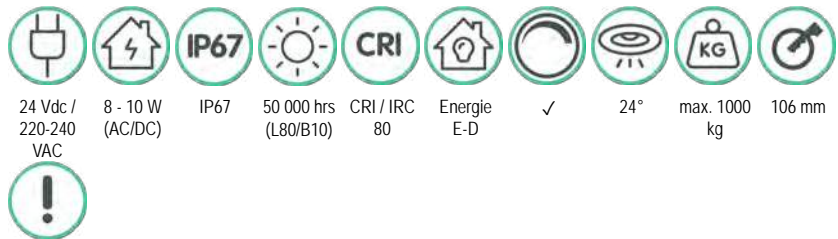

24 Vdc /
220-240
VAC

8 - 10 W
(AC/DC)

IP67

50 000 hrs
(L80/B10)

CRI / IRC
80

Energie
E-D

✓

24°

max. 1000
kg

106 mm

incl. kable / câble 50 cm
incl. recess box