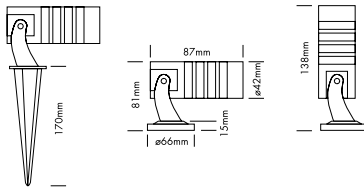

3000K - 730 lm
excl. lamp / lampe

SO300GU10B
SO300GU10BZL

incl. water-stop

SOLEX SPIKE

grondpin / piquet 23 cm

SOSPIKE

GARDEN SPOT LIGHT 1 X 3W

3000K - 200 lm - 24 Vdc
 3000K - 200 lm - 220 VAC
 30° - R+G+B - 110 lm - 24 Vdc
 grondpin / piquet