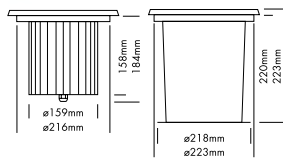

24°

max. 2900
 kg

163 mm

incl. kable / câble 50 cm
 incl. recess box

ADVANCE L SQUARE COB

4000K - 3000 lm - 24 Vdc
 anti-glare - 4000K - 2400 lm - 24 Vdc
 3000K - 3000 lm - 24 Vdc
 anti-glare - 3000K - 2400 lm - 24 Vdc
 3000K - 3000 lm - 220 VAC
 anti-glare - 3000K - 2400 lm - 220 VAC