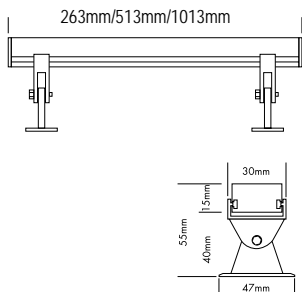

24 Vdc-cc 34 - 68 W IP65 50 000 hrs (L80/B10) Energie E-G ✓ 30° incl. kabel / câble max 4 m / power input

BAR ULTRASLIM

26,3 cm - 6000K - 1100 lm
26,3 cm - 3000K - 1000 lm
51,3 cm - 6000K - 1100 lm
51,3 cm - 3000K - 1000 lm
101,3 cm - 6000K - 1100 lm
101,3 cm - 3000K - 1000 lm