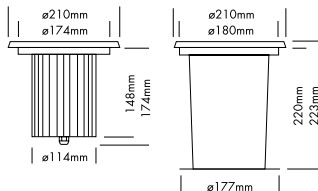

HELIX 5

3000K - 400 lm - 24 Vdc
3000K - 400 lm - 220 VAC

L171CB56R
L171CB56RAC

24 Vdc / 100-240 VAC | 5,5 - 6,3 W (AC/DC) | IP67 | 50 000 hrs (L80/B10) | CRI / IRC 80 | Energie F | ✓ | 30° | max. 750 kg | 59 mm

incl. kable / câble 50 cm
incl. recess box

HELIX 18

3000K - 1800 lm

L171CB186R

230V | 18 W | IP67 | 50 000 hrs (L80/B10) | CRI / IRC 80 | Energie D | X | 25° | max. 2900 kg | 180 mm

incl. driver
incl. kable / câble 50 cm
incl. recess box