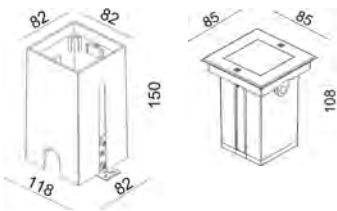

230V

6 W GU10

IP67

30 000 hrs
(L80/B10)

Energie
E

TRIAC

38°

IK10

max. 5000
kg

incl. kable
/ câble 50
cm
incl. recess
box

incl. water-
stop