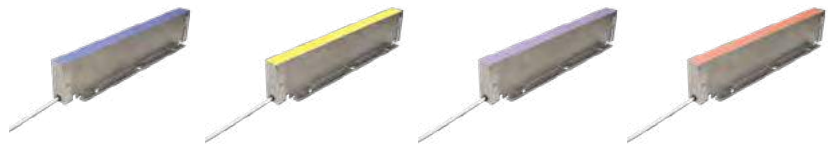

Driveway Linear

PROLED DRIVEWAY LINEAR is ontworpen met een robuuste constructie speciaal voor buitentoepassingen. Deze overrijdbare armatuur is gemaakt van duurzaam 3 mm dik roestvrij staal en is zeer geschikt voor zware toepassingen (zout water, solventen, ...). Dankzij de robuuste en stabiele eigenschappen is de PROLED DRIVEWAY LINEAR de perfecte keuze voor opritten, parkeerplaatsen en openbare ruimtes.

Le PROLED DRIVEWAY LINEAR est conçu de manière robuste, spécifiquement pour les applications extérieures. Fabriqué en acier inoxydable durable de 3 mm d'épaisseur, ce luminaire est bien adapté aux applications encastrées lourdes. Ses caractéristiques robustes et stables font du PROLED DRIVEWAY LINEAR un excellent choix pour les allées, les parkings et les espaces publics.

PROLED FLEXWAY LINEAR est un appareil d'éclairage flexible pour le sol, conçu pour les applications de lumière organique et linéaire. Cette solution d'éclairage facile à installer se compose d'un profilé flexible en acier inoxydable, d'un couvercle en silicone et d'une bande de LED en silicone extrêmement durable. Le résultat est un luminaire de haute qualité capable de résister à un trafic piétonnier intense. PROLED FLEXWAY LINEAR s'avère être un excellent choix pour les applications extérieures publiques et privées.

L171LWA01

Flexway Eindkap / Embout

L171LWEN

Flexway Eindkap voor kabel / Embout pour le câble

L171LWEK

FLEX STRIP - DRIVEWAY

70 SMD LEDs (10m)

<input type="checkbox"/> neutral white	4000K - 600 lm/m	L171LD08
<input type="checkbox"/> warm white	3000K - 550 lm/m	L171LD06
<input checked="" type="checkbox"/> RGBW	R+G+B+W - 340 lm/m	L171LD00