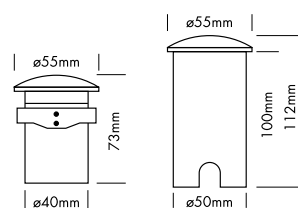

ALPHA X

4000K - 20 lm
3000K - 20 lm

L171A8X
L171A6X

24 Vdc   3 W   IP67   50 000 hrs (L80/B10)   CRI / IRC 80   Energie F   ✓   flood   max. 2000 kg   50 mm

incl. kable / câble 1 m
incl. recess box