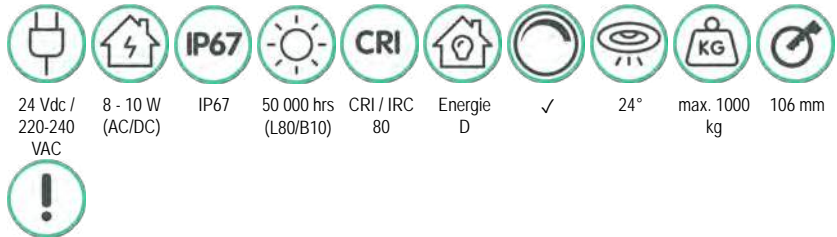

24 Vdc / 220-240 VAC
8 - 10 W (AC/DC)
IP67
50 000 hrs (L80/B10)
CRI / IRC 80
Energie D
✓
24°
max. 1000 kg
106 mm

incl. kable / câble 50 cm
incl. recess box