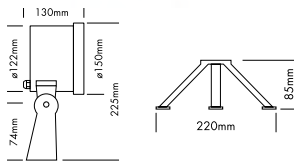

Energie
D

✓

30 °

incl. kable /
câble 3 m
incl. inox
voet / pied

Onderwaterverlichting /
Éclairage immergeable

IP68 SERIE - 1 X 3 WATT

15° - 5700K - 200 lm
30° - 5700K - 200 lm
asy 45°/00° - 5700K - 200 lm
30° - 3000K - 200 lm
asy 45°/00° - 3000K - 200 lm
25° - R+G+B - 130 lm