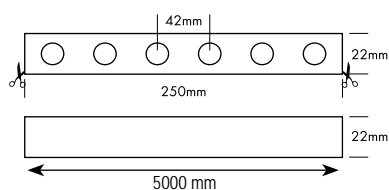

FLEX STRIP WALL - WIT/BLANC

30° - 4000K - 2100 lm/m	L15W083
45° - 4000K - 2100 lm/m	L15W084
60° - 4000K - 2100 lm/m	L15W086
30° - 3000K - 1900 lm/m	L15W063
45° - 3000K - 1900 lm/m	L15W064
60° - 3000K - 1900 lm/m	L15W066
30° - 2700K - 1900 lm/m	L15W263
45° - 2700K - 1900 lm/m	L15W264
60° - 2700K - 1900 lm/m	L15W266

24 Vdc 19 W / m IP65 24 LEDs / m 25 cm / 6 LEDs Elke / tous les 5 m 50 000 hrs (L80/B10) CRI / IRC 90 Energie E-F buigradius / radius de pliage 100 mm

FLEX STRIP WALL - GRIJS/GRIS

30° - 4000K - 1700 lm/m	L15G083
45° - 4000K - 1700 lm/m	L15G084
60° - 4000K - 1700 lm/m	L15G086
30° - 3000K - 1500 lm/m	L15G063
45° - 3000K - 1500 lm/m	L15G064
60° - 3000K - 1500 lm/m	L15G066
30° - 2700K - 1500 lm/m	L15G263
45° - 2700K - 1500 lm/m	L15G264
60° - 2700K - 1500 lm/m	L15G266

24 Vdc 19 W / m IP65 24 LEDs / m 25 cm / 6 LEDs Elke / tous les 5 m 50 000 hrs (L80/B10) CRI / IRC 90 Energie E-F buigradius / radius de pliage 100 mm